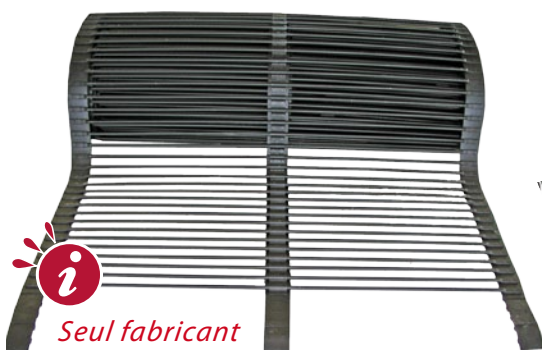

📍 Endives
Carottes...

📍 Betteraves

📍 Pommes à cidre
Noisettes
oignons

📍 Pomme de terres

capagri

Votre spécialiste et
Fabricant Français dans les
Pièces pour Récolteuses,
Adaptables à toutes marques.

Il existe une manière simple de **faire des économies** sur l'entretien de vos matériels de récolte. Pour cela, venez profiter de nos **offres exceptionnelles** sur les pièces de rechange compatibles toutes marques durant les périodes «Morte et Avant saison» de l'année. Bénéficiez des conseils de nos spécialistes et d'une grande sélection de **pièces adaptables** pour vos **récolteuses** au meilleur prix.

PIÈCES ADAPTABLES POUR ARRACHEUSES

**HOLMER,
ROPA,
GRIMME,
AVR...**

Courroie pour presse
à balles rondes

Seul fabricant
Français

Gamme très complète, **pièces adaptables toutes marques**

Recommandations

des principales pièces adaptables